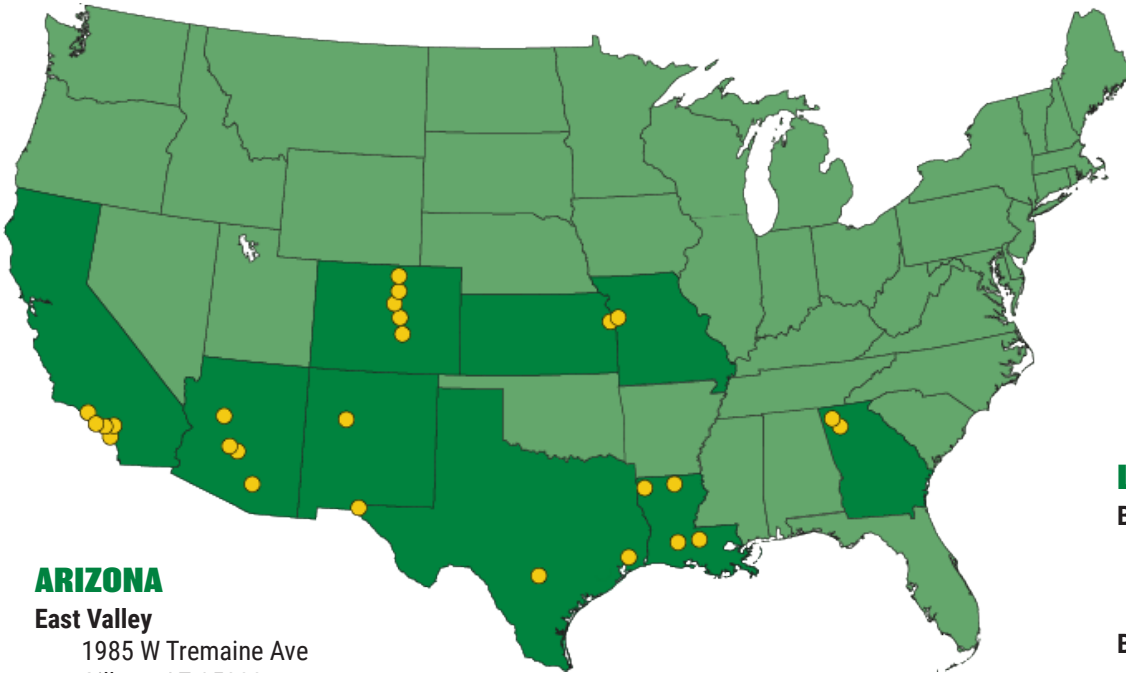

4600 W. Glendale Ave · Glendale, Arizona 85301
P 602.396.2261 **F** 602.419.2085
communications@eliteroofingsupply.com

ARIZONA

East Valley

1985 W Tremaine Ave
 Gilbert, AZ 85233
T: 480.405.2758 **F:** 480.405.2759